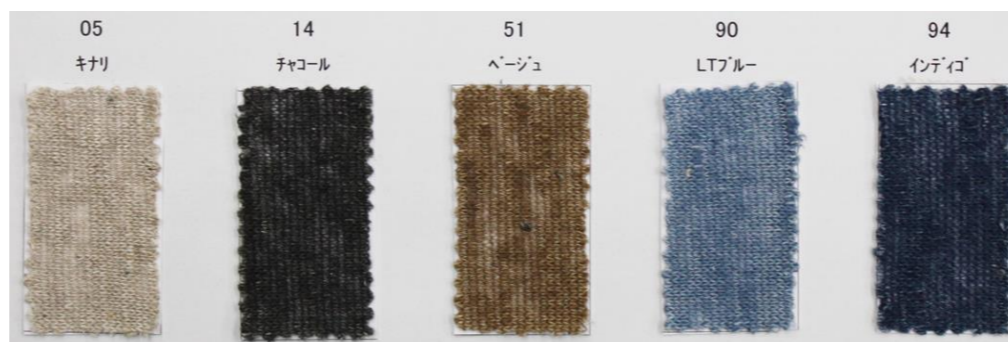

1915513 ¥15,300 着丈120 身巾63 裾巾126

P-5

TANG 21101

PREMIERE LINEN 「SMOKE」 Single Jersey 製品洗い linen 100%

1915212 ¥12,800 着丈F60B78 身巾51

1915036 ¥13,300 着丈66 身巾64

1915037 ¥13,800 着丈57 身巾88

P-6

TANG 21101

60/2 High Twisted SZ Single Jersey 製品洗い cotton 100%

1915035 ¥11,000 着丈F60B72 身巾60

1915512 ¥16,500 着丈110 身巾80

1915211 ¥6,800 着丈62 身巾47

1915034 ¥7,500 着丈62 身巾48

1915031 ¥9,500 着丈60 身巾50

左から 00col, 12col, 13col, 50col, 55col