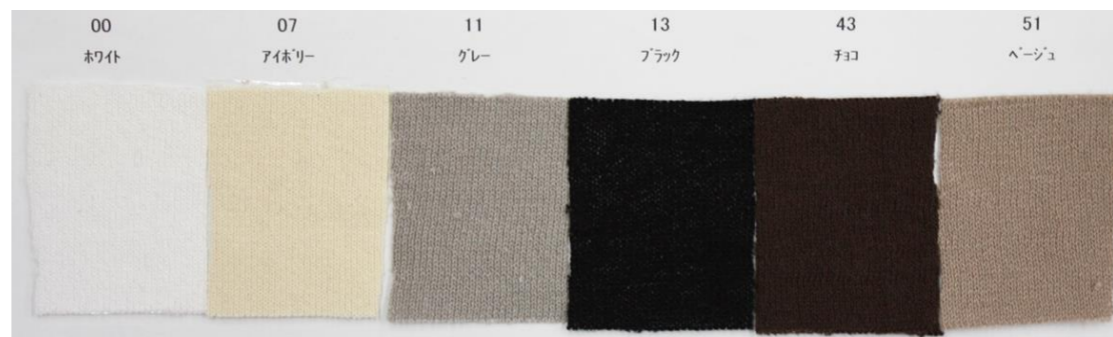

P- 16

TANG 21101

COT 140 2/40

cotton 100%