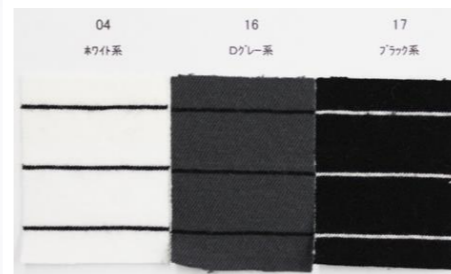

1915505 ¥9,500 着丈F107B114 身巾80