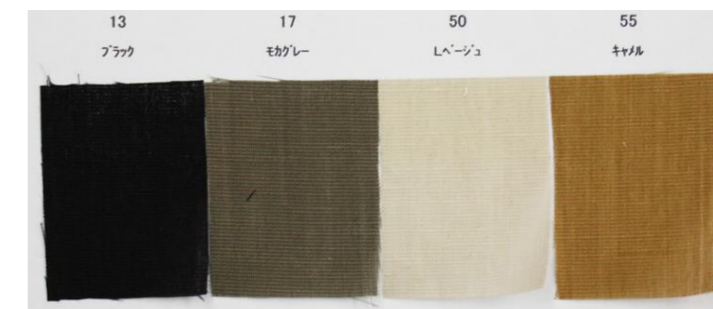

1915027 ¥11,000 着丈70 身巾回り144

1915603 ¥13,500 着丈93 身巾回り170

1915028 ¥9,500 着丈70 身巾回り144

1915604 ¥11,000 着丈93 身巾回り170

P-10

TANG 21101

上段 60 タイプライター 綿 100% 製品染め / 下段 綿・麻ツイル 綿 79% 麻(リネン) 21% 製品洗い

1915410 ¥12,500 脇丈90.5 ウエスト回り(ゴム)66 裾巾41

1915509 ¥13,500 着丈120 身巾回り136

1915411 ¥12,000 脇丈88 ウエスト回り(ゴム)70 裾巾21

1915412 ¥13,500 着丈113 身巾回り98 裾巾35

P- 11

TANG 21101

上段 リヨセルコットン・麻スラブローン 再生繊維(リヨセル) 57% 綿 22% レーヨン 17% 麻(リネン) 4% 製品洗い / 下段 綿・麻ダブルワッシャー스트ライプ 綿 95% 麻(リネン) 3% レーヨン 2% 製品洗い