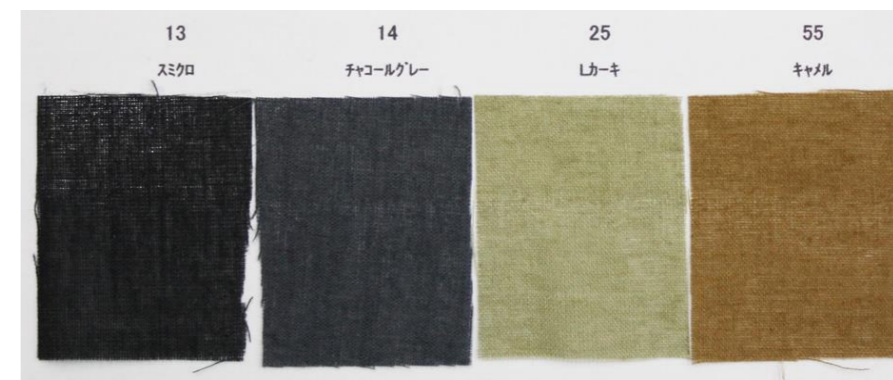

P- 8

TANG 21101

上段 リネンドットジャガード 麻(リネン) 100% 製品洗い / 下段 60/- 綿ポイル 綿 100% 製品染め