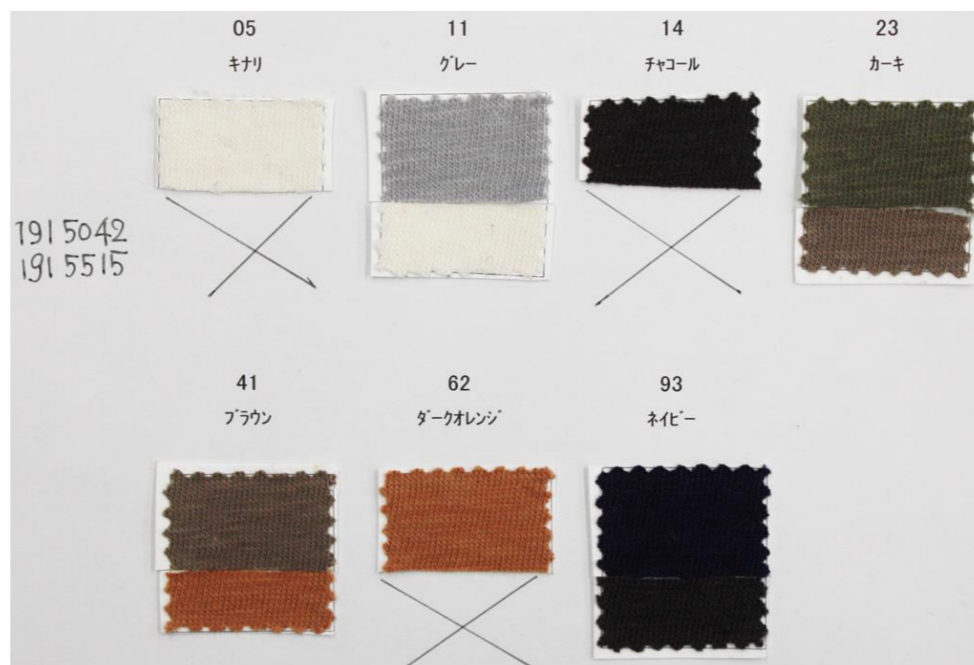

P- 19

TANG 21101

ラフコット 天竺 製品洗い cotton 100%