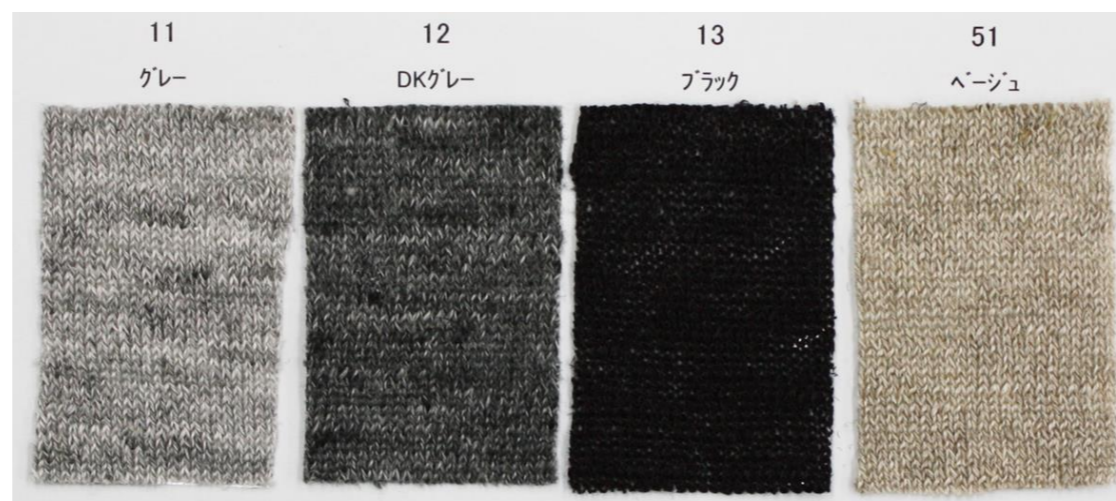

P-1

TANG 21101

Top Dye Linen 2/36NM 麻(リネン) 100%

1910204 ¥12,800 着丈F60B70 身巾63

1910022 ¥13,800 着丈F56B62.5 身巾85

1910205 ¥15,500 着丈F95B104 身巾58

P-2

TANG 21101