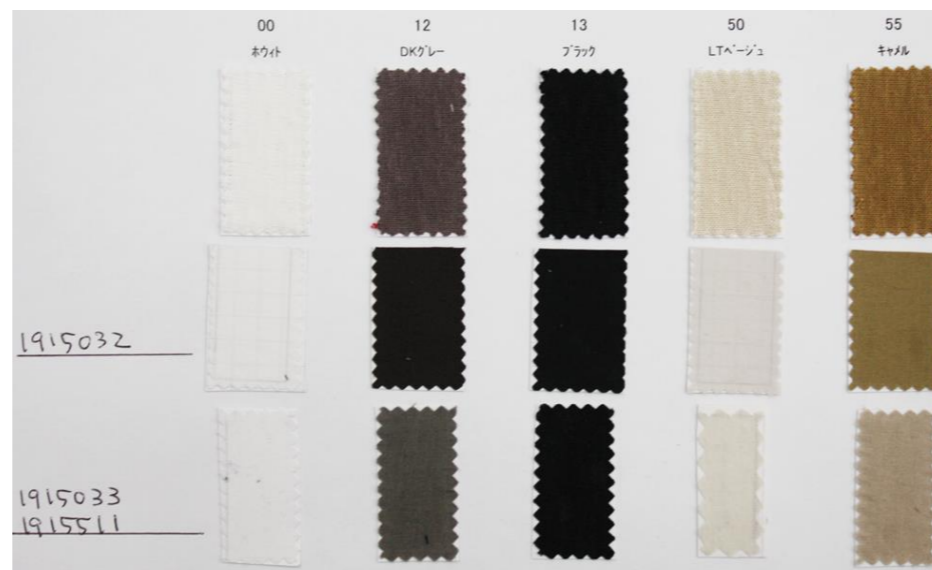

1915511 ¥16,500 着丈F105B115 身巾58