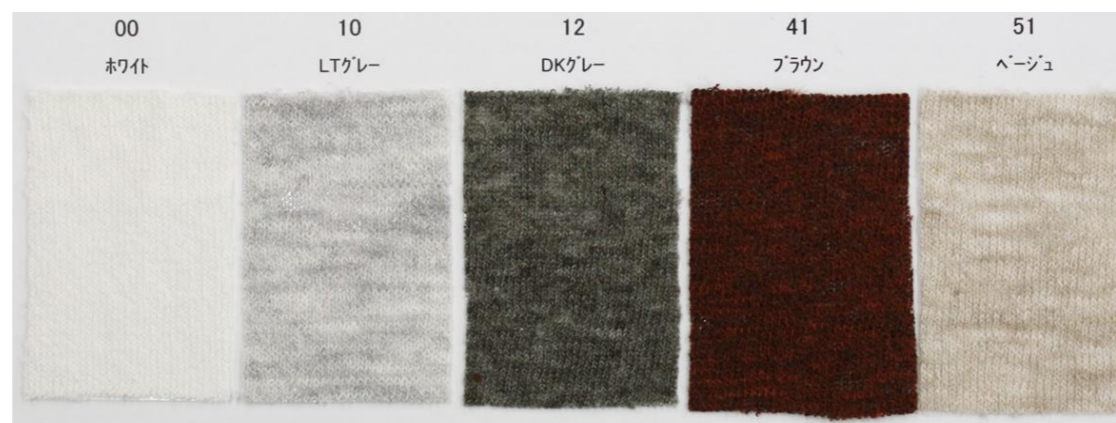

P-1

TANG 21101

Top Dye Linen 2/36NM 麻(リネン) 100%

1910204 ¥12,800 着丈F60B70 身巾63

1910022 ¥13,800 着丈F56B62.5 身巾85

1910205 ¥15,500 着丈F95B104 身巾58

P-2

TANG 21101

GAUZE 1/39NM cotton 39% linen 30% polyester 17% nylon 14%

1910023 ¥13,500 着丈F56B64.5 身巾89

1910024 ¥14,300 着丈F60B70 身巾61

1910313 ¥15,000 着丈F62B72 身巾96

P-3

TANG 21101

Ramie x Cotton 30s/2 ramie 55% cotton 45%