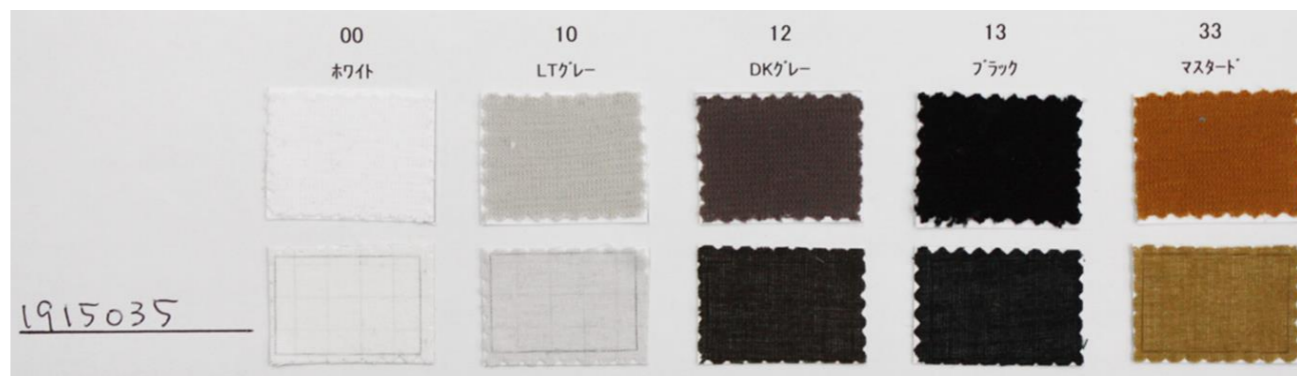

TANG 21101

60/2 High Twisted SZ Single Jersey 製品洗い cotton 100%

1915035 ¥11,000 着丈F60B72 身巾60

1915512 ¥16,500 着丈110 身巾80

1915211 ¥6,800 着丈62 身巾47

1915034 ¥7,500 着丈62 身巾48

1915031 ¥9,500 着丈60 身巾50

左から 00col, 12col, 13col, 50col, 55col